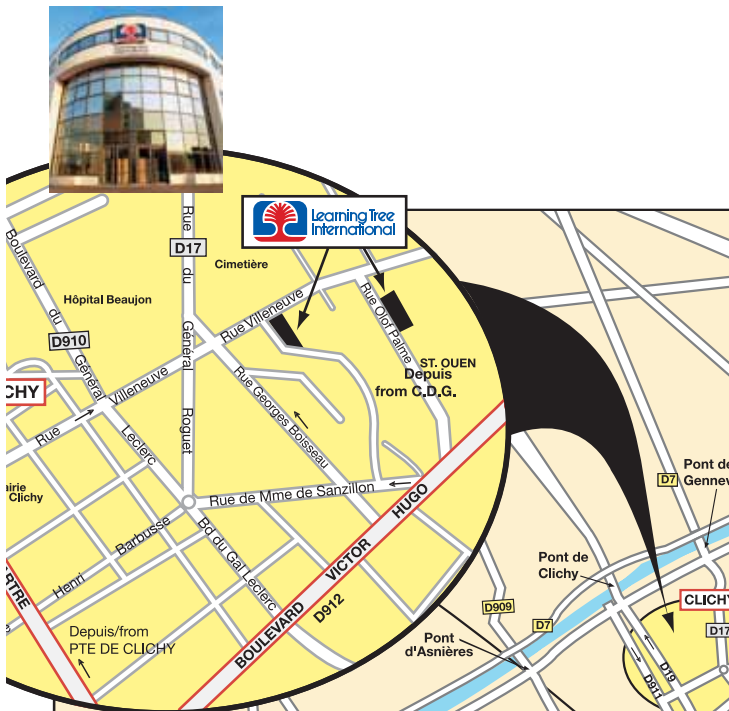

# RÉSERVEZ VOTRE PROCHAINE CONFÉRENCE OU RÉUNION À LEARNING TREE INTERNATIONAL

*Learning Tree International vous accueille dans son centre situé à Clichy, à deux pas du périphérique nord de Paris et proche des transports en commun.*

# Vous nous trouverez :

Learning Tree International - 68 rue Villeneuve, 92578 Clichy Cedex